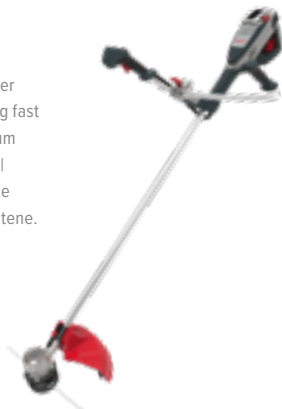

SPESIFIKASJONER

Dreiemoment	1.2 Nm
Håndtak	Sykkel
Bæresystem inkludert	ErgoAssist
Gressblad inkludert	3-tannet (Ø 255 mm)
Gasskontroll	Trinnløs
Vekt (uten batteri)	4.5 kg

1.0 kW	40 cm	136 m/s	IPX4
Effekt	Klippebredde	Trådhastighet	Værbestandig

82T10

PRODUKTNR: 2100086

Mye kraft og høyt dreiemoment for fremragende kutting, selv under tøffe forhold | **Reversfunksjon** for å reversere gress som har satt seg fast rundt trimmerhodet | **4-trinns fartsjustering** for å sette en maksimum rpm som passer jobben du skal gjøre. Det gjør at du sparer driftstid

- Tilsvare 25 cc ytelse
- Driftstid opptil 80 min*
- Sparer 1,3 tonn CO₂ per år