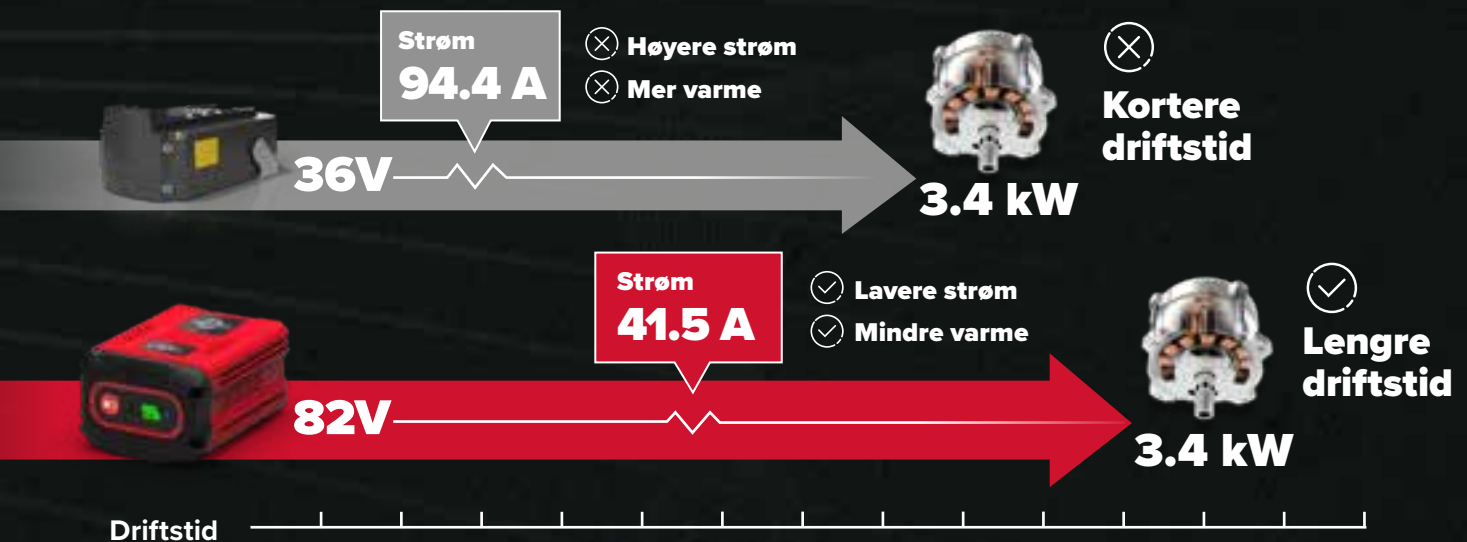

**82V - den optimale spenningen.
Fysikken er udiskutabel.**

Cramer elektriske motorer kW rangeres for å matche effekten på tilsvarende bensindrevet utstyr.

1 Motorkraft (W) = Spenning (V) x Strøm (A)

2 82V batterier bruker mindre strøm til like mye arbeid

**3 Lavere strøm = mindre varme + saktere batteriutlading
Økt batterieffektivitet = lengre motordriftstider**

82V gir mer frakt med lavere strøm

GARANTERT PÅLITELIG

**Cramer 82V leveres
med tre garantier**