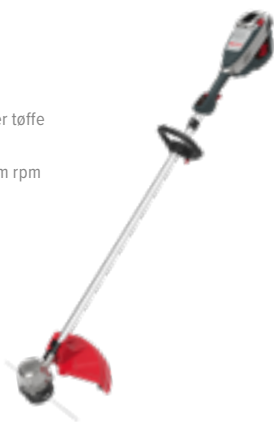

SPESIFIKASJONER

Dreiemoment	1.8 Nm
Håndtak	Bøyle
Bæresystem inkludert	BasicAssist
Gressblad inkludert	Nei
Gasskontroll	Trinnløs
Vekt (uten batteri)	4.5 kg

1.6 kW	46 cm	158 m/s	IPX4
Effekt	Klippebredde	Trådhastighet	Værbestandig

82TB10

PRODUKTNR: 2100186

Mye kraft og høyt dreiemoment for fremragende kutting, selv under tøffe forhold | **Reversfunksjon** for å reversere gress som har satt seg fast rundt trimmerhodet | **4-trinns fartsjustering** for å sette en maksimum rpm som passer jobben du skal gjøre. Det gjør at du sparer driftstid | **Bruk ErgoAssist for en behagelig arbeidsopplevelse:** Den fleksible selen kan enkelt tilpasses til å jobbe med mange av de ulike produktene.

- Tilsvare 25 cc ytelse
- Driftstid opptil 80 min*
- Sparer 1,3 tonn CO₂