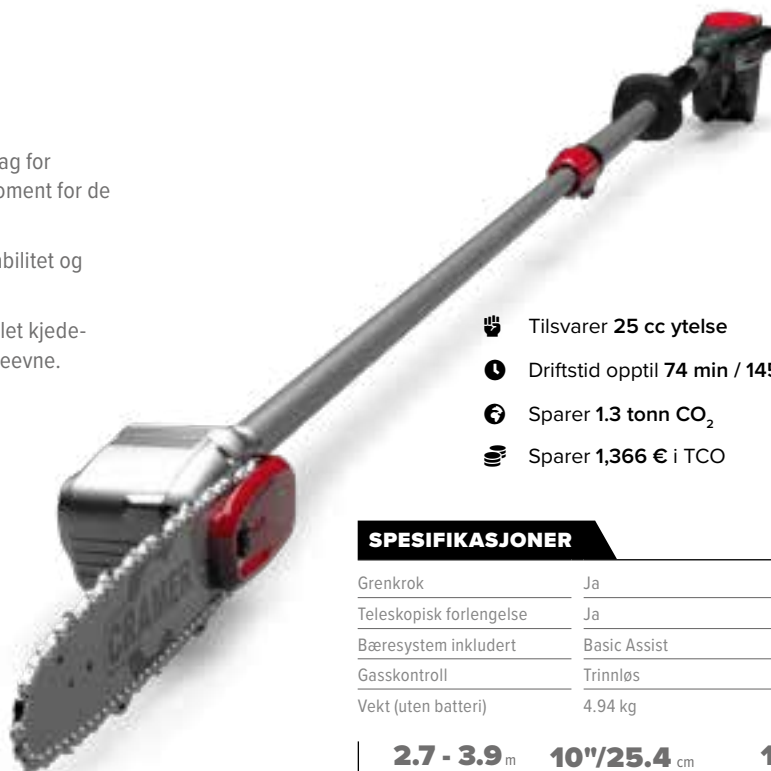

Økt stabilitet og holdbarhet med magnesiumprofil | Effektiv og vedlikeholdsfri med børsteløs motor | Gummibelagt for økt robusthet og holdbarhet | Justerbar kraft med trinnløs gasskontroll | Enkel fjerning av greiner med integrert krok | Mindre vibrasjon reduserer risikoen for skade på armene | Beskyttelsesdeksel for hendene | Letthåndterlig med lettvektskonstruksjon | Trygg håndtering med av/på-bryter | Rekkevidden kan økes til opptil 3,9 m med teleskopstangen | Solid saghode i magnesium | Støtdempende deksel for økt holdbarhet