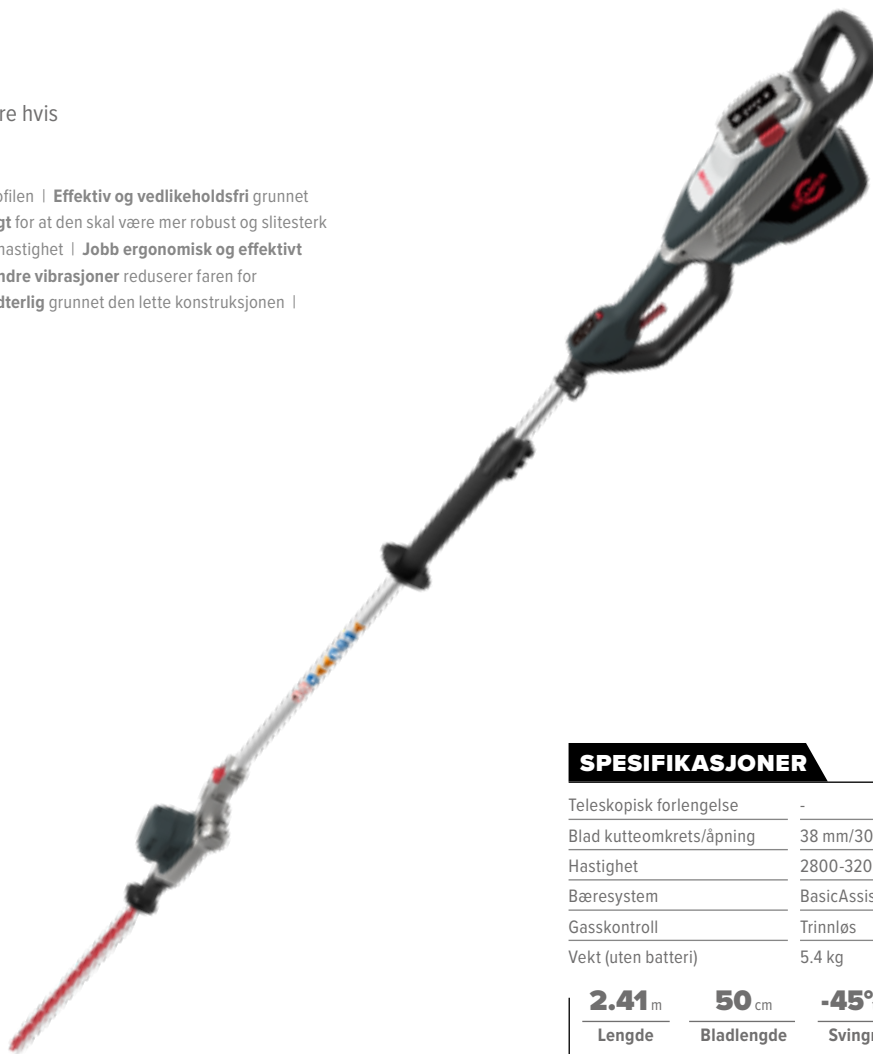

SPESIFIKASJONER

Teleskopisk forlengelse	-		
Blad kutteomkrets/åpning	38 mm/30 mm		
Hastighet	2800-3200-3600-4000 kutt/min		
Bæresystem	BasicAssist		
Gasskontroll	Trinnløs		
Vekt (uten batteri)	5.4 kg		
2.41 m	50 cm	-45° til 90°	IPX4
Lengde	Bladlengde	Svingradius	Værbestandig

* Alle tider er angitt i «opptil»-mål og er målt under belastning i et trygt og kontrollert miljø med batteri 82V360.