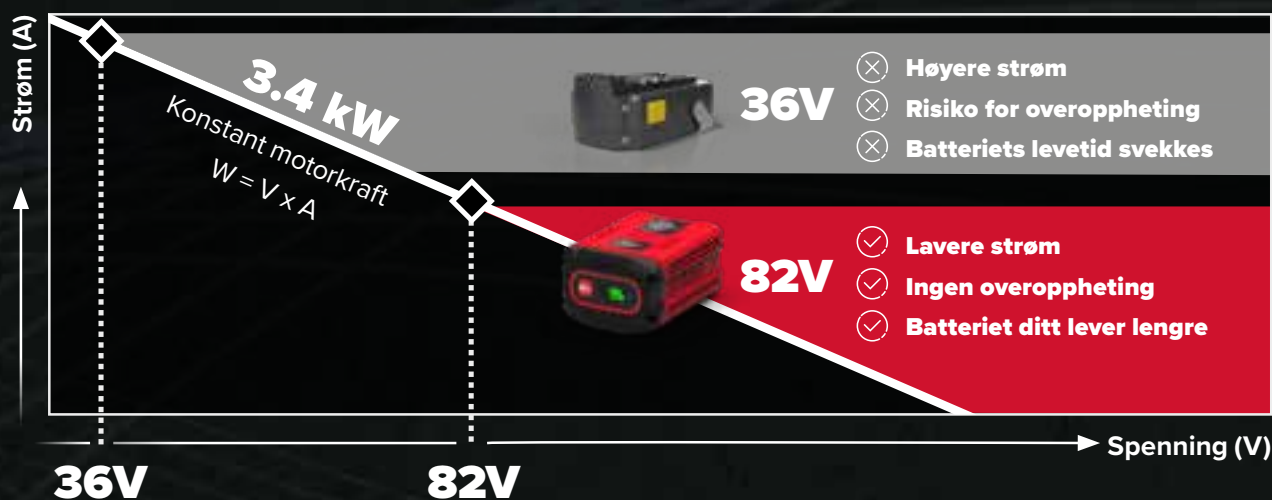

**82V - den optimale spenningen.
Fysikken er udiskutabel.**

Cramer elektriske motorer kW rangeres for å matche effekten på tilsvarende bensindrevet utstyr.

1 Motorkraft (W) = Spenning (V) x Strøm (A)

2 82V batterier bruker mindre strøm til like mye arbeid

**3 Lavere strøm = mindre varme + saktere batteriutlading
Økt batterieffektivitet = lengre motordriftstider**